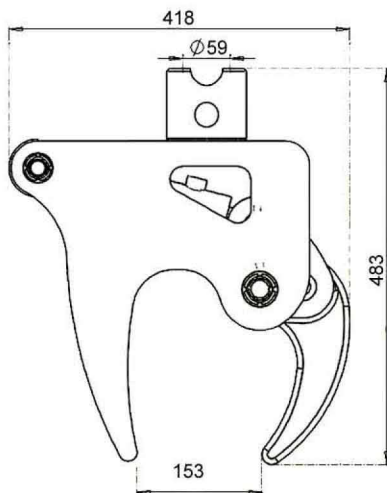

ARH 30

Hydraulic rotator hook
With pilot operated check valve

Hydraulisk rotatorkrok
Med lasthållningsventil

Hydraulischer rotatorlasthaken
Mit Lasthalteventil

Crochet hydraulique pour rotators
Avec clavet de sécurité

Weight – Gewicht – Poids – Vikt

Max load cap - Maxbelastning - Max Belastung - Charge max

Closing speed - Stängningshastighet - Schliessgeschw - Vitesse de fermeture (4 l/min)

Opening speed - Öppningshastighet - Öffnungsgeschw. - Vitesse d'ouverture (4 l)

Rotator shaft - Rotatoraxel - Rotatorwelle - Arbre du rotator

16 kg

3 000 kg

2,2 sec

1,5 sec

59(69)/30

INTERMERCATO

High performance lift and load
attachments for Forestry, Transport,
Construction and Recycling.