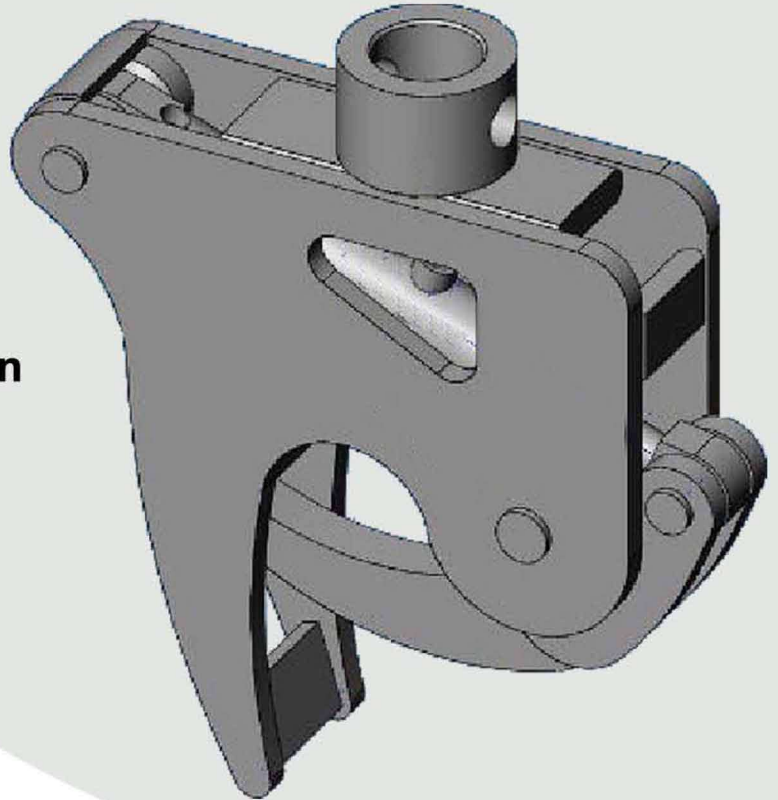

ARH 30

Hydraulic rotator hook
With pilot operated check valve

Hydraulisk rotatorkrok
Med lasthållningsventil

Hydraulischer rotatorlasthaken
Mit Lasthalteventil

Crochet hydraulique pour rotators
Avec clavet de sécurité

Rotator shaft - Rotatoraxel - Rotatorwelle - Arbre du rotator

16 kg

3 000 kg

2,2 sec

1,5 sec

59(69)/30

INTERMERCATO

High performance lift and load
attachments for Forestry, Transport,
Construction and Recycling.