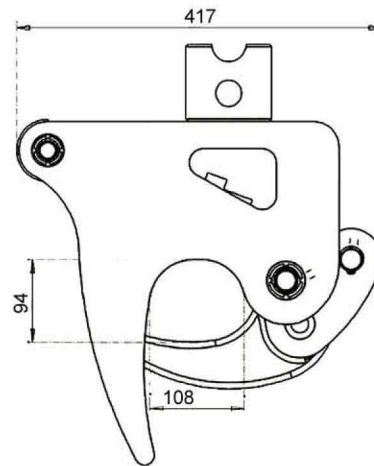

ARH 30

Hydraulic rotator hook
With pilot operated check valve

Hydraulisk rotatorkrok
Med lasthållningsventil

Hydraulischer rotatorlasthaken
Mit Lasthalteventil

Crochet hydraulique pour rotators
Avec clavet de sécurité

Weight – Gewicht – Poids – Vikt

Max load cap - Maxbelastning - Max Belastung - Charge max

Closing speed - Stängningshastighet - Schliessgeschw - Vitesse de fermeture (4 l/min)

Opening speed - Öppningshastighet - Öffnungsgeschw. - Vitesse d'ouverture (4 l)

Rotator shaft - Rotatoraxel - Rotatorwelle - Arbre du rotator

16 kg

3 000 kg

2,2 sec

1,5 sec

59(69)/30

INTERMERCATO

High performance lift and load
attachments for Forestry, Transport,
Construction and Recycling.