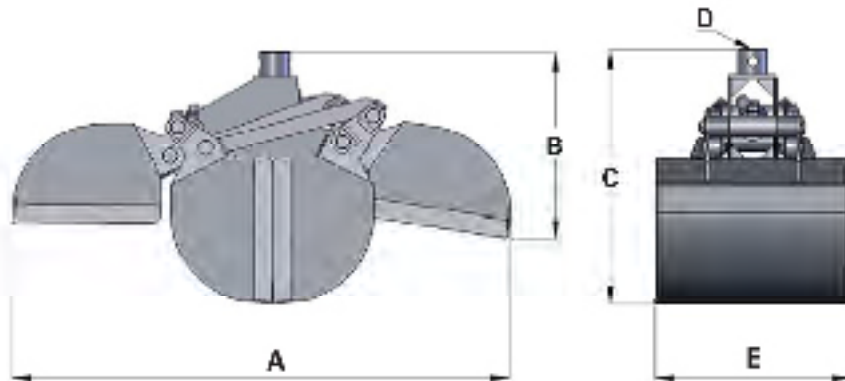

INTERMERCATO | TGS 12-40-12-50

KEY FEATURES

- Double guide bars

	TGS 12-40	TGS 12-50
A	1232	1232
B	437	447
C	612	622
D	40/20	50/25
E	385	485

MODEL SPECIFICATIONS

MODEL	Kg	l	Bar	l/min	kN	tm	ton
TGS 12-40	60	50	160	30	8	2	0.2
TGS 12-50	65	60	160	30	8	2	0.2